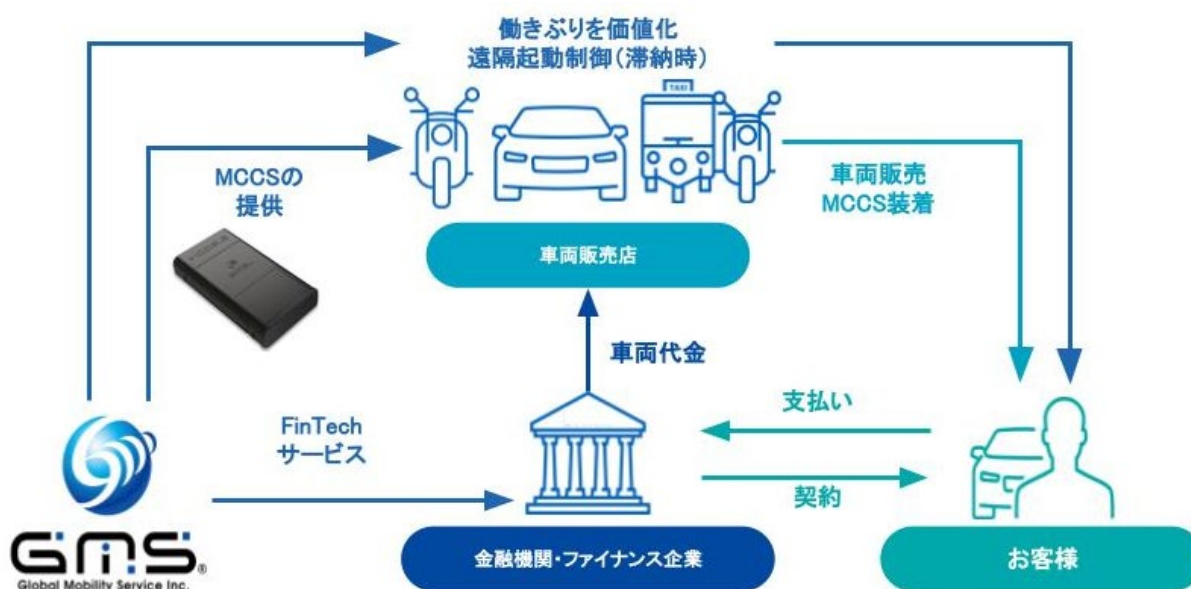

ービスを利用する機会があれば真面目に頑張っていける人々が世界に多く存在することを証明しています。

GMS の金融包摂型 FinTech サービスについて

自動車の安全な遠隔起動制御技術を搭載した IoT デバイス「MCCS」で収集した車両データ（走行状況、速度等）と金融機関と連携して取得した金融データ（支払い状況等）を分析することで、ドライバーの信用力を可視化し、従来の与信審査には通過できなかった方々へ、ローンやリースなどの金融サービスの活用機会を創出しています。

金融包摂型 FinTech サービスの仕組み

GMS は、利用者に寄り添ったサービスを提供するだけでなく、社会ニーズの変化に柔軟に対応した新たなサービスの組成・提供など、「真面目に働く人が正しく評価される仕組みを創造する」というビジョンのもと、今後も真に豊かで持続可能な社会の実現に向けて国際社会に貢献してまいります。

Global Mobility Service 株式会社 概要

GMS は「真面目に働く人が正しく評価される仕組みを創造する」をビジョンに掲げ、世界の貧困/低所得層約 14 億人 (*1)の信用創造を行う、日本発の金融包摂型 FinTech のグローバルスタートアップ企業です。日本国内及び ASEAN 諸国（フィリピン/カンボジア/インドネシア）において低所得層の方々の就業機会を創出する、当社の社会課題解決型のビジネスモデルは、SDGs の達成に直接的に貢献する稀有なビジネスエコシステムとして高くご評価頂いております。相対的貧困率が G7 でワースト 2 (*2)とされる日本国内において、当社はこれまで世界で 38 社の金融機関・ファイナンス企業等との提携を通じ、従来のローンやリースの与信審査に通過しなかった方々に車両をお届けするサービスを展開しております。車両